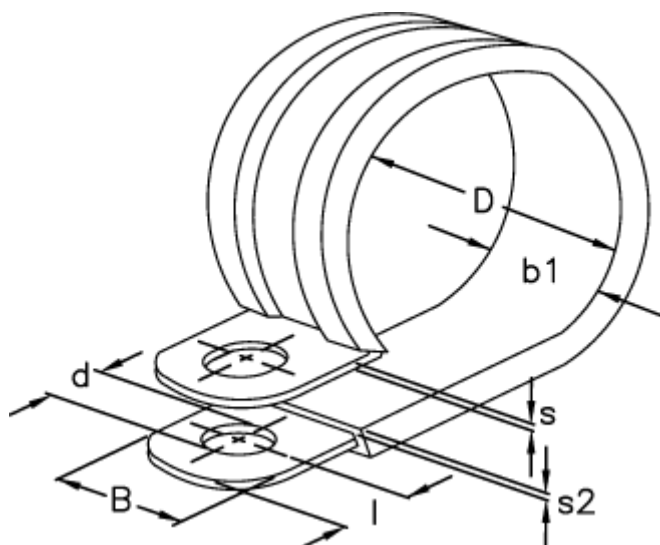

Varenummer: 029457112040
Beskrivelse: Norma rørbøjle RLGU 1. 40/12 W1

Mål

b1	= 15
Bredde B	= 12
d	= 6.4
Diameter D	= 40
l	= 6
s	= 0.8
s2	= 1.2